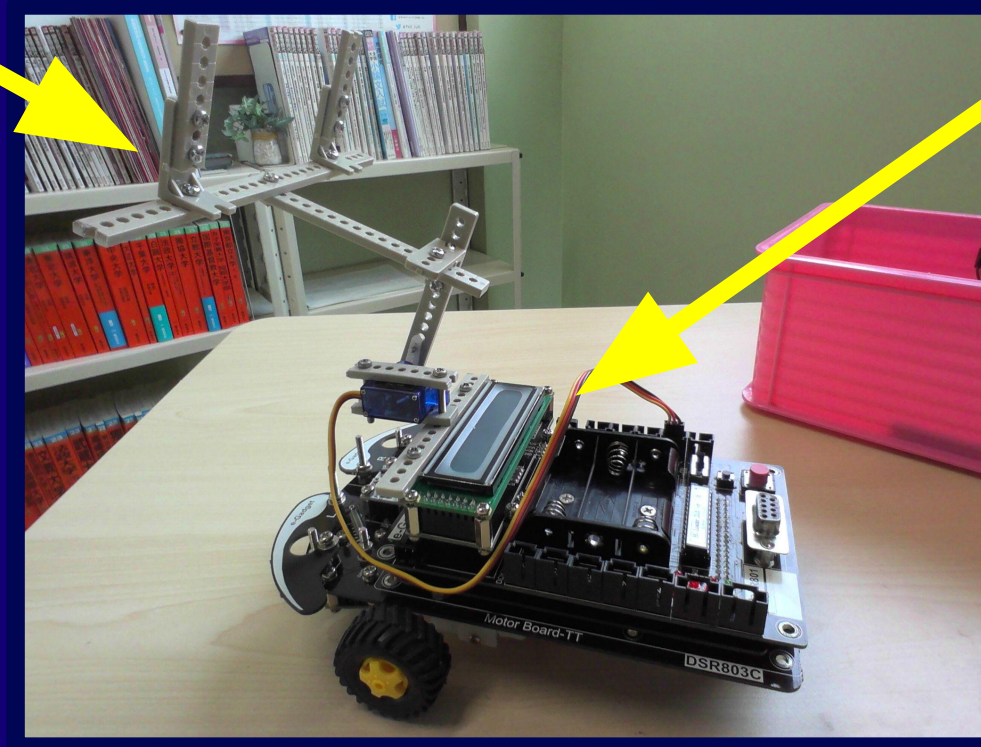

チーム名:星

氏名 原 瑠利

ロボットの工夫

コンテナを持ち上げたときに、コンテナの向きを一定に保ち、アームに引っかからないようにすることで、コンテナをスムーズに下ろせるようなアームにした。

プログラミングの工夫

できる限りwhileを使うことで、再現率を高めた。再現率が高く、使い勝手の良いサブプログラミングを多く作って置くことで、作業を効率化した。

意気込み

出場したからには優勝を目指すと同時に、様々な出場者から多くの学びを得て、自分の成長につなげていきたい。