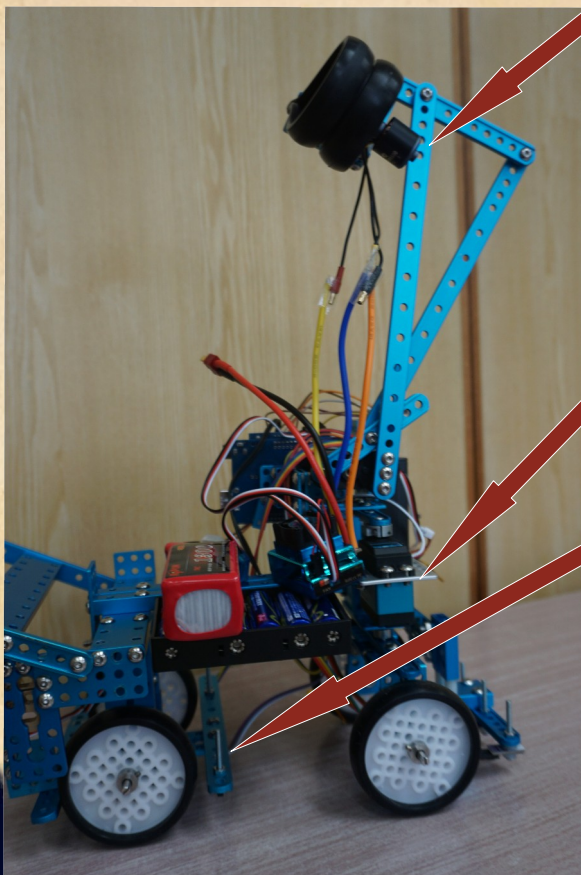

一石二鳥が二つ

一つのモノで二つのコトをしたい

象の鼻の2つの機能

- 1 モノを吸う
- 2 モノをつかむ

モーター1の2つの機能

- 1 風力でブロックを吸いつける
- 2 風力で走行

サーボモーターの2つの機能

- 1 進行方向を変える
- 2 「アーム」の向きを変える

その他の工夫した点

銀でまっすぐ止まれるような
センサーの位置

注意！

空気がない場所での使用禁止