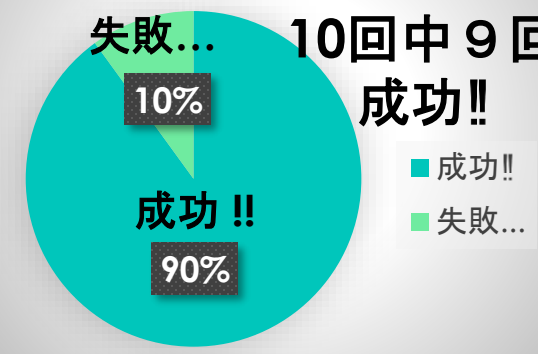

TEAM

Surge

田中優太

Q1 ロボットの特徴は？

☞ A シンプルで軽く、荷物を絶対に逃さないアーム!!

Q2 うまく言った点は？

☞ A Myロボットの最大の特徴のアームでの荷物を取る動作と置く動作!!

Q3 逆に苦労した点は？

☞ A 変数の読み間違い...でももう改善済みです!!!

成功率

目標

どんな状況でも最後まであきらめず、高得点を取りに行く!